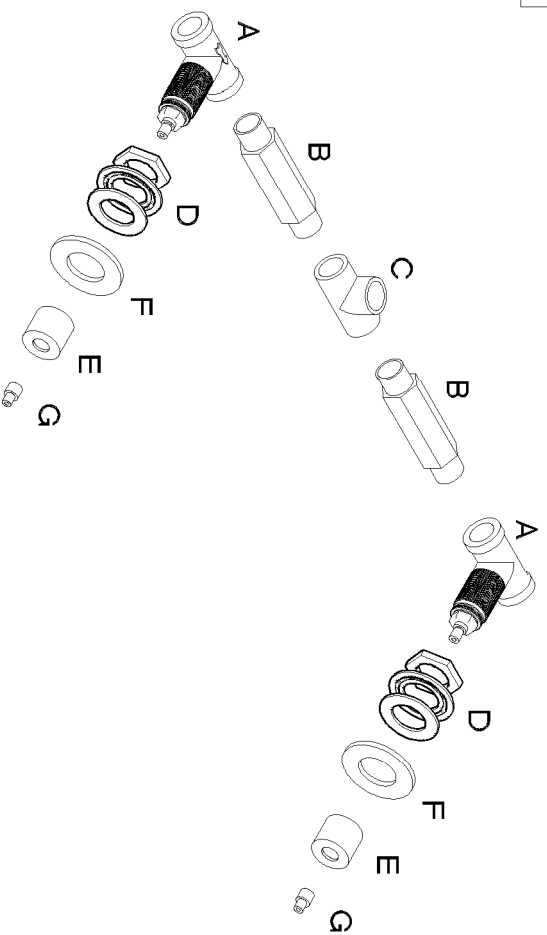

NEVE

ISTRUZIONI DI MONTAGGIO
FITTING INSTRUCTIONS

NEVE

NEVE RUBINETTERIE
VIA NOVARA 18
28024 GOZZANO (No)
ITALY

e-mail :
tecnico@neve-rubinetterie.com

visitaci / visit us
www.neve-rubinetterie.com

VOLANTE

VOX1910NPZ

VOLANTE
ART. VOX1910NPZ

1

2

3

4

VOLANTE
ART. VOX1910NPZ